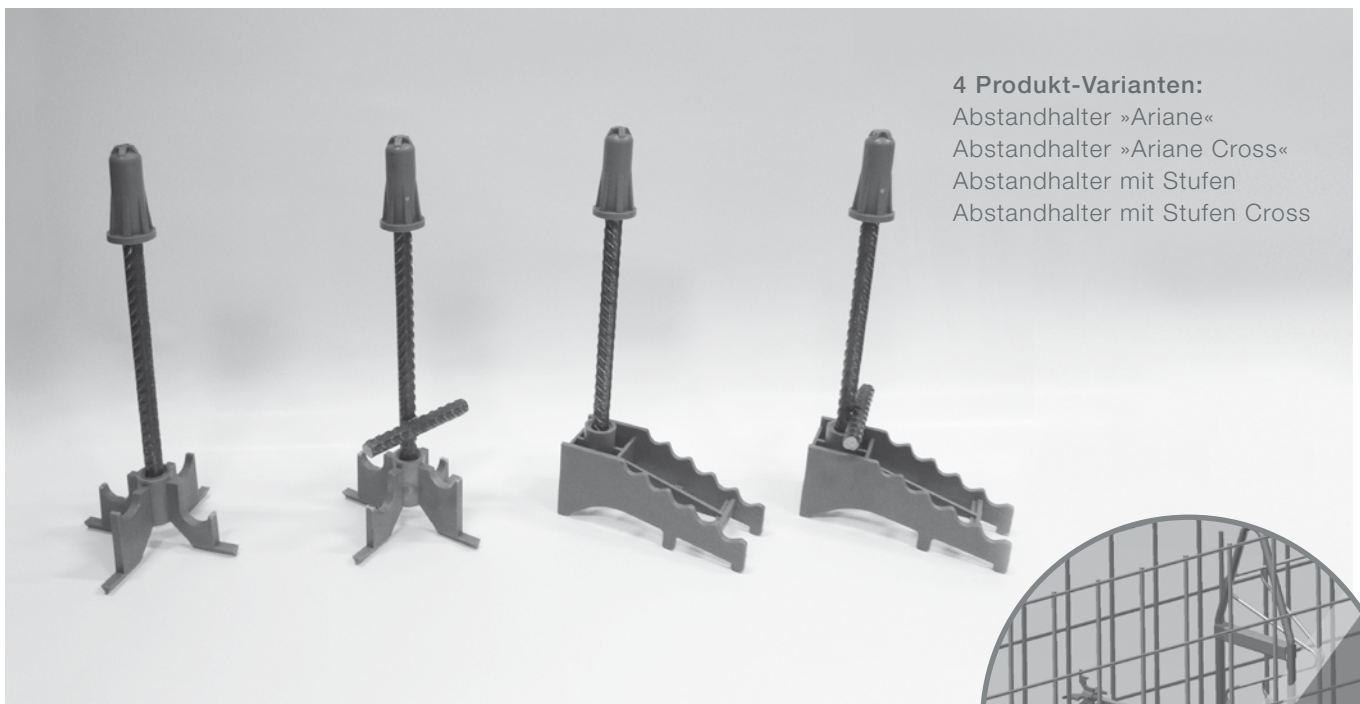

## Wandabstandhalter von Alruno: Darauf können Sie bauen!

Sie brauchen eine belastbare Assistentin für die Herstellung vorgefertigter Doppelwände?  
Wir liefern Ihnen eine standfeste und lastenstarke Wandabstandhalterung aus Betonrippenstahl mit einem Durchmesser von 8 bzw. 10 mm. Es gibt vier Produktvarianten:

Die Unterkappe in Form eines Kreuzfußes sorgt in der Schalung für einen stabilen Stand der Bewehrungsstäbe. Die »Cross«-Variante ist zusätzlich mit einem Querstab ausgestattet, durch den der Wandabstandhalter noch höhere Lasten aufnehmen kann. Dadurch eignen sich Abstandhalter mit Cross auch für besonders starke

Bewehrungen. In der Stufenausführung haben sich die Abstandhalter als besonders praktisch in der Anwendung erwiesen.

Die Abstandhalter werden mit einer einheitlichen Oberkappen-Länge von 42 mm hergestellt und gewährleistet eine Betondeckung von 15 – 35 mm.

### 4 Produkt-Varianten:

- Abstandhalter »Ariane«
- Abstandhalter »Ariane Cross«
- Abstandhalter mit Stufen
- Abstandhalter mit Stufen Cross