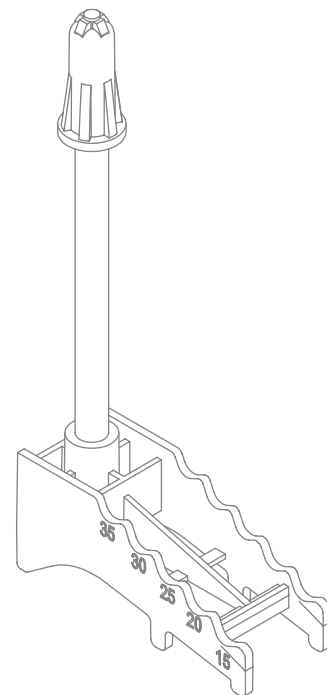

Produktübersicht

Abstandhalter mit Stufen

Typ	Verpackungsarten (Stückzahlen)				
	Mauerstärke in mm	in Holzkiste	in Kartons auf Palette		Sackware
	Stückzahl Ø 8/10 mm	Stückzahl pro Karton/Palette Ø 8 mm	Stückzahl pro Karton/Palette Ø 10 mm	Stückzahl Ø 8 mm	Stückzahl Ø 10 mm
180	1000/1000	250/5000	150/3600	100	100
190	1000/1000	250/5000	150/3600	100	100
200	1000/1000	250/5000	150/3600	100	100
210	900/900	250/5000	150/3000	100	100
220	900/900	200/4000	150/3000	100	100
230	900/900	200/4000	150/3000	100	100
240	900/900	200/4000	150/3000	100	100
250	900/900	200/4000	150/3000	100	100
260	900/900	200/4000	100/2400	100	100
270	800/800	200/4000	100/2400	100	100
280	800/800	200/4000	100/2400	100	100
290	800/800	150/3600	100/2400	100	100
300	800/800	150/3600	100/2400	100	100
310	800/800	150/3600	100/2400	100	100
320	800/800	150/3000	100/2400	100	100
330	800/800	150/3000	100/2000	100	100
340	700/700	150/3000	100/2000	100	100
350	700/700	150/3000	100/2000	100	100
360	700/700	150/2400	100/2000	100	100
370	700/700	150/2400	100/2000	100	100
380	700/700	150/2400	100/2000	100	100
390	600/600	150/2400	100/2000	100	100
400	600/600	150/2400	100/2000	100	100

Weitere Dimensionen auf Anfrage!