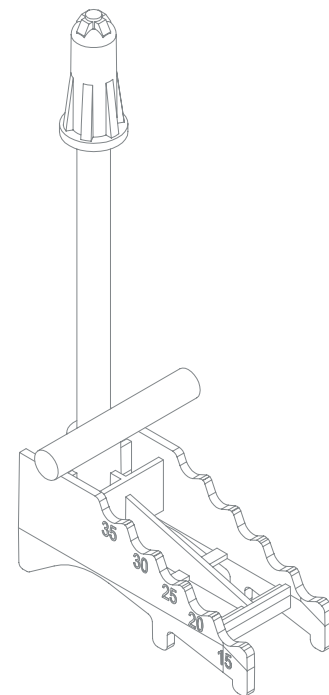

Produktübersicht

Abstandhalter mit Stufen Cross

Typ	Verpackungsarten (Stückzahlen)				
	Mauerstärke in mm	in Holzkiste	in Kartons auf Palette		Sackware
	Stückzahl Ø 8/10 mm	Stückzahl pro Karton / Palette Ø 8 mm	Stückzahl pro Karton / Palette Ø 10 mm	Stückzahl Ø 8 mm	Stückzahl Ø 10 mm
180	1000/1000	200/4000	150/3000	100	100
190	1000/1000	200/4000	150/3000	100	100
200	1000/1000	200/4000	100/2400	100	100
210	900/900	200/4000	100/2400	100	100
220	900/900	200/4000	100/2400	100	100
230	900/900	150/3600	100/2400	100	100
240	900/900	150/3600	100/2400	100	100
250	900/900	150/3600	100/2400	100	100
260	900/900	150/3000	100/2000	100	100
270	800/800	150/3000	100/2000	100	100
280	800/800	150/3000	100/2000	100	100
290	800/800	150/3000	100/2000	100	100
300	800/800	150/3000	100/2000	100	100
310	800/800	150/3000	100/2000	100	100
320	800/800	100/2800	100/2000	100	100
330	800/800	100/2400	75/1800	100	100
340	700/700	100/2400	75/1800	100	100
350	700/700	100/2400	75/1800	100	100
360	700/700	100/2400	75/1500	100	100
370	700/700	100/2400	75/1500	100	100
380	700/700	100/2400	75/1500	100	100
390	600/600	100/2400	75/1500	100	100
400	600/600	100/2400	75/1500	100	100

Weitere Dimensionen auf Anfrage!